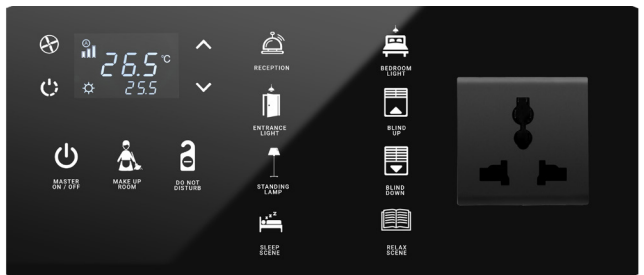

Termostat & Anahtar & Priz

Varyasyonlar

Anahtarlar

Termostatlar

Kart Okuyucular

Teknik Özellikler

KNX Termostat (6 tuşa kadar genişleyebilir)

- Ekran üzerinden sıcaklık ayarı
- Entegre sıcaklık sensörü (°C/ °F)
- Fan hızı ayarı (1, 2, 3, Auto)
- Farklı çalışma modları (Konfor, Gece, Evde Yokum, Koruma)
- Tam otomatik fonksiyon modu (Sıcak - Soğuk geçişi)
- VRF-VRV ve AC dahil tüm HVAC üniteleri için kontrol esnekliği
- PI orantılı, PI PWM, Histerezis, Fan coil, Split birim kontrolleri
- Opsiyonel PIR sensör
- Opsiyonel FCU kontrolü