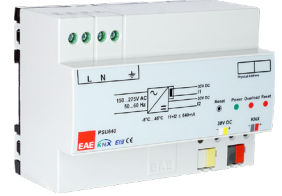

PSU320 / PSU640
EAE KNX - POWER SUPPLY
320mA/640mA