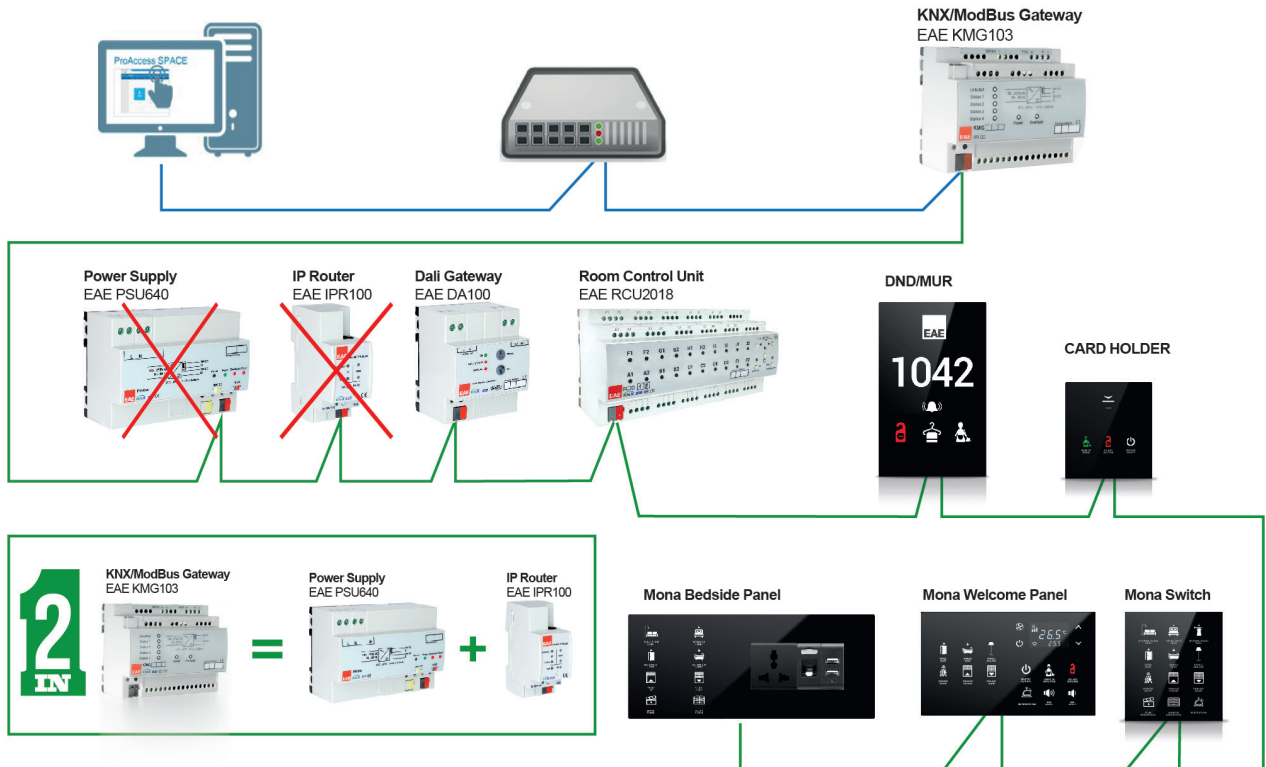

Kart Tutucu ile GRMS Çözümü