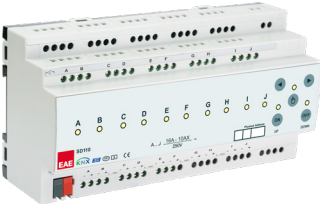

Panel Cihazları

RCU ÜRÜN AİLESİ
EAE KNX - ODA KONTROL ÜNİTESİ

KMG103
EAE KNX - KNX Modbus Arabirim

KMG103 - AAZS
EAE KNX - KNX Modbus Arabirim
ile Kapı Kilit Entegrasyonu

UD106
EAE KNX - EVRENSEL DİMMER

SD110
EAE KNX - 1-10V DIM AKTÜATÖR