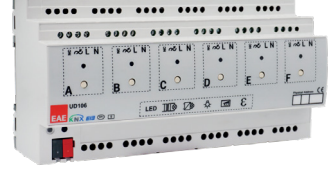

Panel Cihazları

RCU ÜRÜN AİLESİ
EAE KNX - ODA KONTROL ÜNİTESİ

KMG103
EAE KNX - KNX Modbus Arabirim

KMG103 - AAZS
EAE KNX - KNX Modbus Arabirim
ile Kapı Kilit Entegrasyonu

UD106
EAE KNX - EVRENSEL DİMMER

SD110
EAE KNX - 1-10V DIM AKTÜATÖR