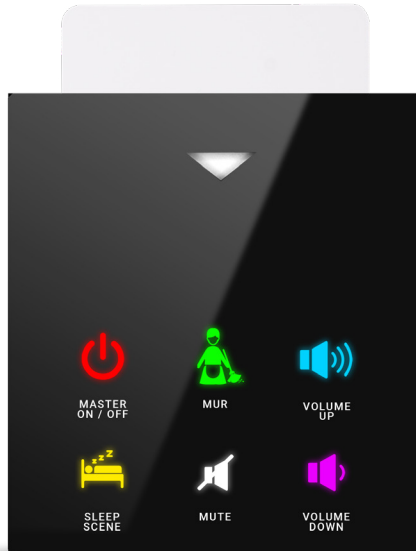

Karşılama Paneli

Mona serisi kart okuyucu ile odanıza girerken veya odadan çıkarken istenen senaryolar gerçekleştirilebilmektedir. Girişlerde kullanılan RF-ID kart okuyucu sayesinde, güvenlik ve konforu bir arada sunmaktadır.

Anahtarları ve termostatları kart tutucunuzla birleştirebilirsiniz. Konuklar birçok şeyi tek bir monoblok panel üzerinden kontrol edecek.

- Dokunmatik
- Cam yüzey
- Anahtar ve prizler bir arada
- Çerçevesiz minimalist tasarım
- RGB LED renk buton seçeneği
- Çeşitli ikon seçenekleri
- Konfor, gece, dışardayım ve enerji tasarruf modları
- Bağımsız programlanabilir tuşlar
- Zengin renk seçenekleri
- Yüzlerce farklı kombinasyon
- Opsiyonel PIR sensör

- Kısa basma
- Uzun basma
- İkili basma
- Üçlü basma