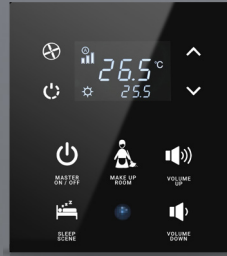

Termostatlar

Termostatlı anahtarlar dokunmatik tasarımı ve minimalist ikon seçenekleriyle eşsiz bir kullanıcı deneyimi sunmaktadır.