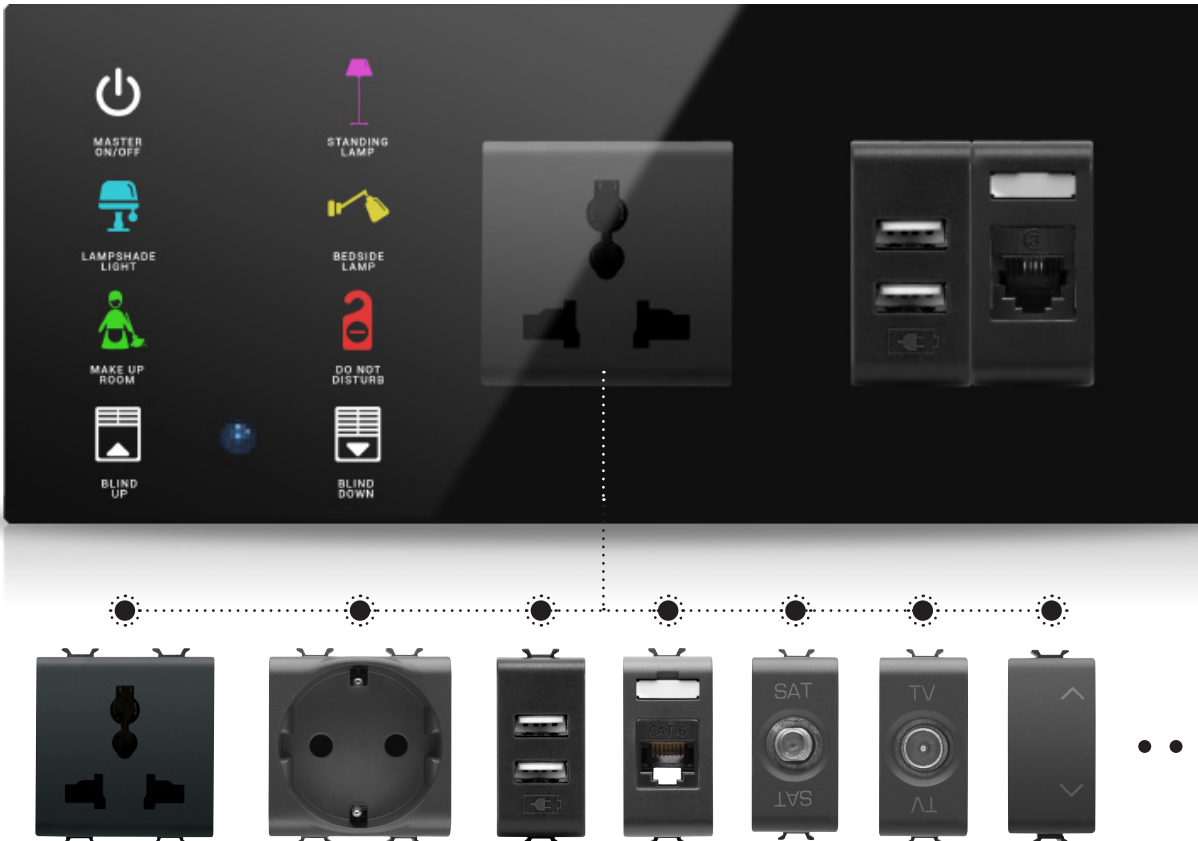

Yatak Başı Paneli

Mona Serisi %100 kişiselleştirilebilir, benzersiz paneller sunar. Konfigüratör aracılığıyla kendi başucu panelinizi oluşturabilirsiniz.

Dokunmatik	Konfor, gece, dışardayım ve enerji tasarruf modları
Cam yüzey	Bağımsız programlanabilir tuşlar
Anahtar ve Prizler bir arada	Zengin renk seçenekleri
Çerçevesiz minimalist tasarım	Yüzlerce farklı kombinasyon
RGB LED buton seçeneği	Çift dokunma
5 adete kadar kombinlenebilir monoblok modül	Üçlü dokunma
Opsiyonel PIR sensör	Uzun basma
Çeşitli ikon seçenekleri	Kısa basma