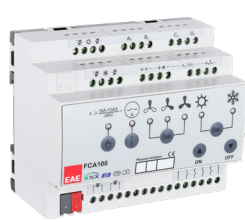

FCA100
EAE KNX - FANCOIL AKTÜATÖR