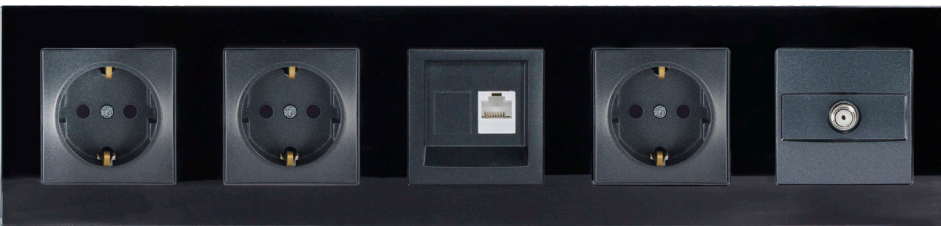

2 Gang Soket - Antrasit

2 Gang Soket+USB - Altın

Avrupa Standardı

Dörtlü Çerçeve İnci Beyazı

2M Mustang Gri

Beşli Soket+DATA+Soket+Sat - Siyah Cam Çerçeve

Sertifikalar

EAE Teknoloji ürünleri KNX, DALI, TCP / IP ve WiFi gibi uluslararası açık standartlara uygundur.