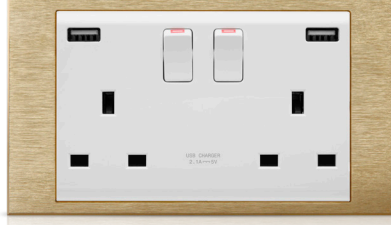

2 Gang Soket - Antrasit

2 Gang Soket+USB - Altın

Avrupa Standardı

Dörtlü Çerçeve İnci Beyazı

2M Mustang Gri

Beşli Soket+DATA+Soket+Sat - Siyah Cam Çerçeve

Sertifikalar

EAE Teknoloji ürünleri KNX, DALI, TCP / IP ve WiFi gibi uluslararası açık standartlara uygundur.