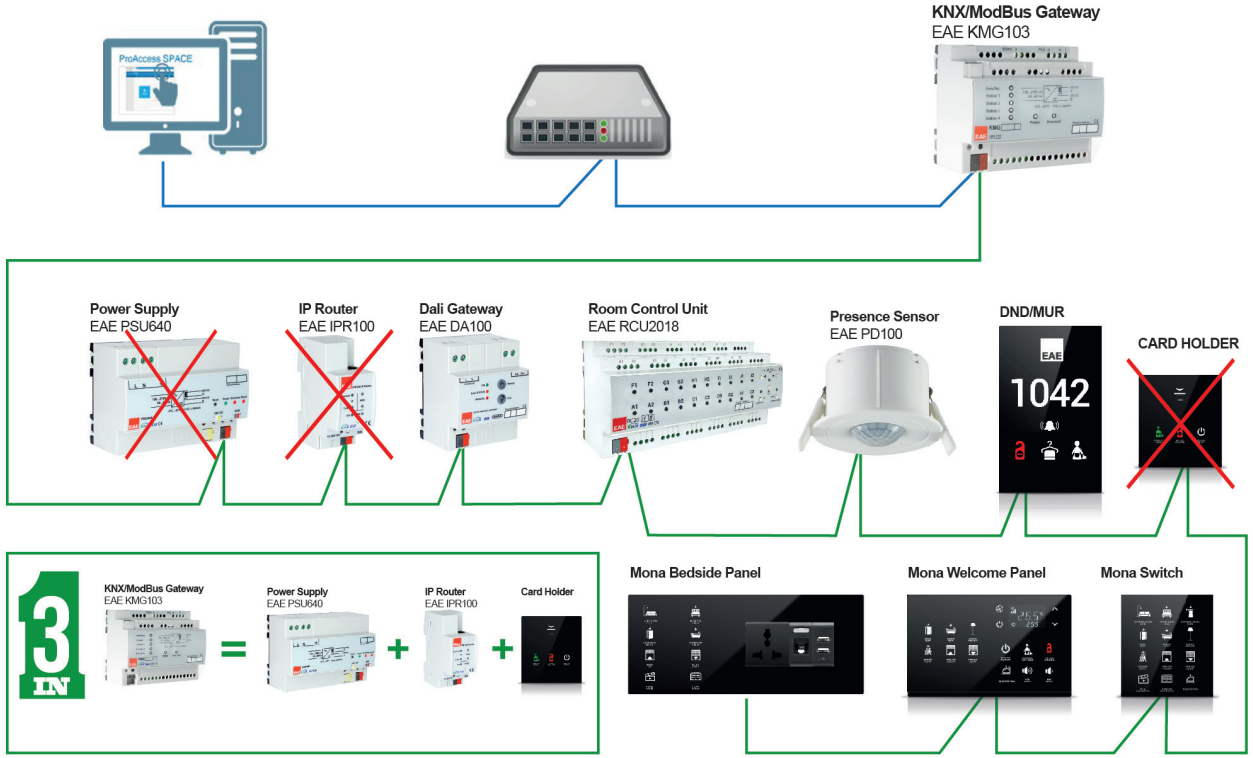

KMG103

KNX Modbus Arabirim

Kart Tutucu Kullanmadan GRMS Çözümü