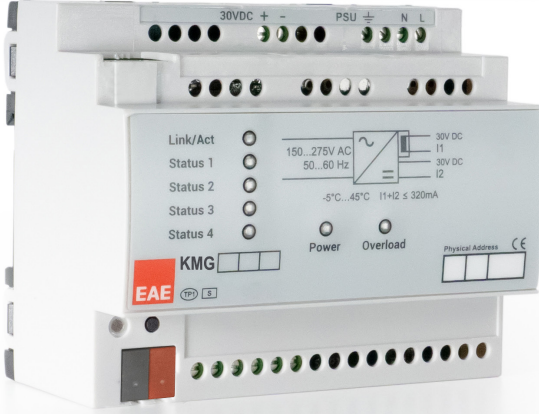

ASSA ABLOY

KMG103-DKON

dormakaba

KMG103

KNX Modbus Arabirim

Genel Özellikler

- EAE KMG103, SCADA görselleştirme yazılımı aracılığıyla KNX kurulumlarını kontrol etmek ve izlemek için kullanılabilir.
- Cihazın IP adresi DHCP sunucusu tarafından verilebilir veya manuel yapılandırma ile ayarlanabilir.
- EAE KMG103, kart tutucu kullanmadan oda enerji tasarrufu sistemini etkinleştiren, patent bekleyen bir mantık kontrolörü içerir.
- Cihaz, kapı, pencere ve varlık algılamaya için 3 fiziksel girişe sahiptir.
- EAE KMG103, KNX cihazları için 320mA veya 640mA dahili KNX hat güç kaynağına sahiptir. (110V, 220V AC seçenekleri mevcuttur.)
- KNX güç kaynağı çıkışı kısa devre ve aşırı yük korumasına sahiptir.
- Güç, aşırı yük ve sıfırlama durumları üç farklı LED göstergesi ile gösterilir.
- Güç kaynağı, cihaz üzerindeki reset düğmesine basılarak yeniden başlatılabilir.