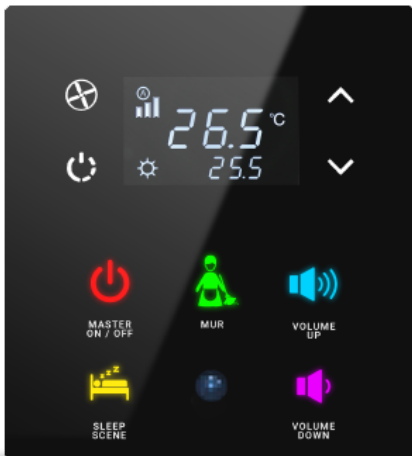

Thermostatlar

Mona termostatlı anahtarlar, çerçevesiz tasarımıyla yaşam alanlarınıza estetik katarak dokunmatik tasarımı ve minimalist ikonlarıyla pratik bir kullanıcı deneyimi sunmaktadır.

Termostatlar, monoblok paneller olarak anahtar ve prizlerle kombinlenebilir.

- Dokunmatik
- Cam yüzey
- Anahtar ve prizler bir arada
- Çerçevesiz minimalist tasarım
- RGB LED renk buton seçeneği
- Çeşitli ikon seçenekleri
- Konfor, gece, dışardayım ve enerji tasarruf modları
- Bağımsız programlanabilir tuşlar
- Zengin renk seçenekleri
- Yüzlerce farklı kombinasyon
- Opsiyonel PIR sensör
- Opsiyonel FCU kontrol

- Kısa basma
- Uzun basma
- Çift dokunma
- Üçlü dokunma