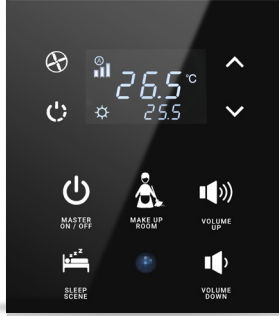

Termostat & Anahtar & Priz

Varyasyonlar

Anahtarlar

Termostatlar

Kart Okuyucular

Teknik Özellikler

KNX Termostat (6 tuşa kadar genişleyebilir)

- Ekran üzerinden sıcaklık ayarı
- Entegre sıcaklık sensörü (°C/ °F)
- Fan hızı ayarı (1, 2, 3, Auto)
- Farklı çalışma modları (Konfor, Gece, Evde Yokum, Koruma)
- Tam otomatik fonksiyon modu (Sıcak - Soğuk geçişi)
- VRF-VRV ve AC dahil tüm HVAC üniteleri için kontrol esnekliği
- PI orantılı, PI PWM, Histerezis, Fan coil, Split birim kontrolleri
- Opsiyonel PIR sensör
- Opsiyonel FCU kontrolü