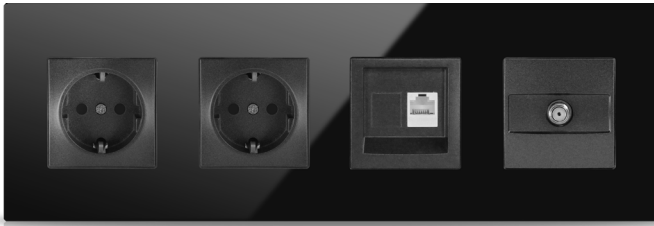

AVRUPA STANDARDI PRİZLER