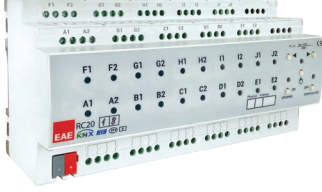

Panel Cihazları

RCU ÜRÜN AİLESİ
EAE KNX - ODA KONTROL ÜNİTESİ

KMG103
EAE KNX - KNX Modbus Arabirim

KMG103 - AAZS
EAE KNX - KNX Modbus Arabirim
ile Kapı Kilit Entegrasyonu

UD106
EAE KNX - EVRENSEL DİMMER

SD110
EAE KNX - 1-10V DIM AKTÜATÖR