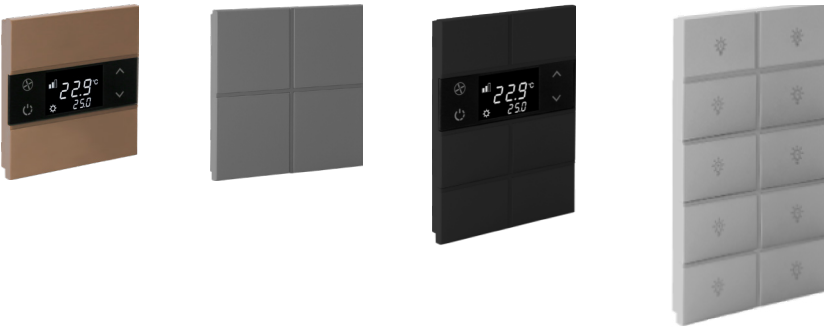

Dokunmatik Özelliği

Termostat ve anahtar bir arada

Çeşitli renk seçeneği

İkon seçenekleri

Çerçevesiz tasarım

Navigasyon ledi

Geri bildirim ledi

Bağımsız programlanabilir tuşlar