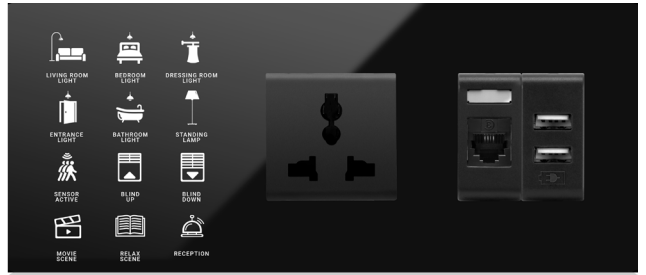

Ürün Ailesi (Bazı kombinasyon seçenekleri)

DND MUR

Kart Okuyucu

Anahtar & Kart Okuyucu