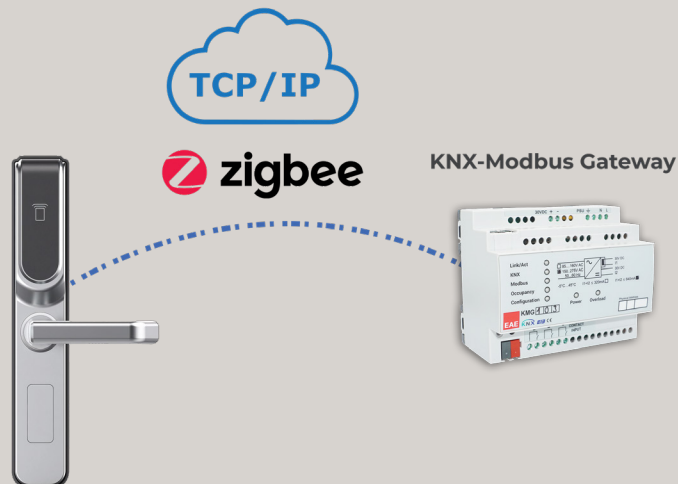

Bütün aydınlatmalar, klima ve prizler pasif duruma getirilir.

Ayrılma senaryosunda, istenirse klima kontrolü otel yönetimi tarafından belirlenmiş bir durumda bırakılabilir.

Check in / Out Senaryosu

Hotel PMS ve GRMS yazılımının entegrasyonu ile müşterinin check in/out aksiyonları için de istenilen senaryo KMG üzerinden aktif hale getirilebilir.

EAE Teknoloji

Kapı Kilidi Entegrasyon Sistemi

EAE kapı kilidi entegrasyon sistemi, maksimum güvenlik garantisine sahip ve her zaman personel ve konukların varlığını uzaktan izleme yeteneği sunan bir çevrimiçi sistemdir.

EAE, Assa Abloy ve Dormakaba gibi dünya çapında erişim kontrol sistemi markaları ile kapı kilidi entegrasyonuna sahip ilk ve tek KNX ürün üreticisi şirkettir.

Her akıllı kapı kilidinin farklı özellik ayarları bulunmaktadır ve EAE'nin Hotel-GRM Sistemi, Dormakaba ve Vingcard markalarının değişen ve detaylı gereksinimlerini destekler, bu da güçlü entegrasyonlara olanak tanır. Bu entegrasyonlar, Assa Abloy ve Dormakaba'nın özel iletişim protokolleri sayesinde kapı kilidinin ağ içinde verimli bir şekilde iletişim kurmasını sağlar.