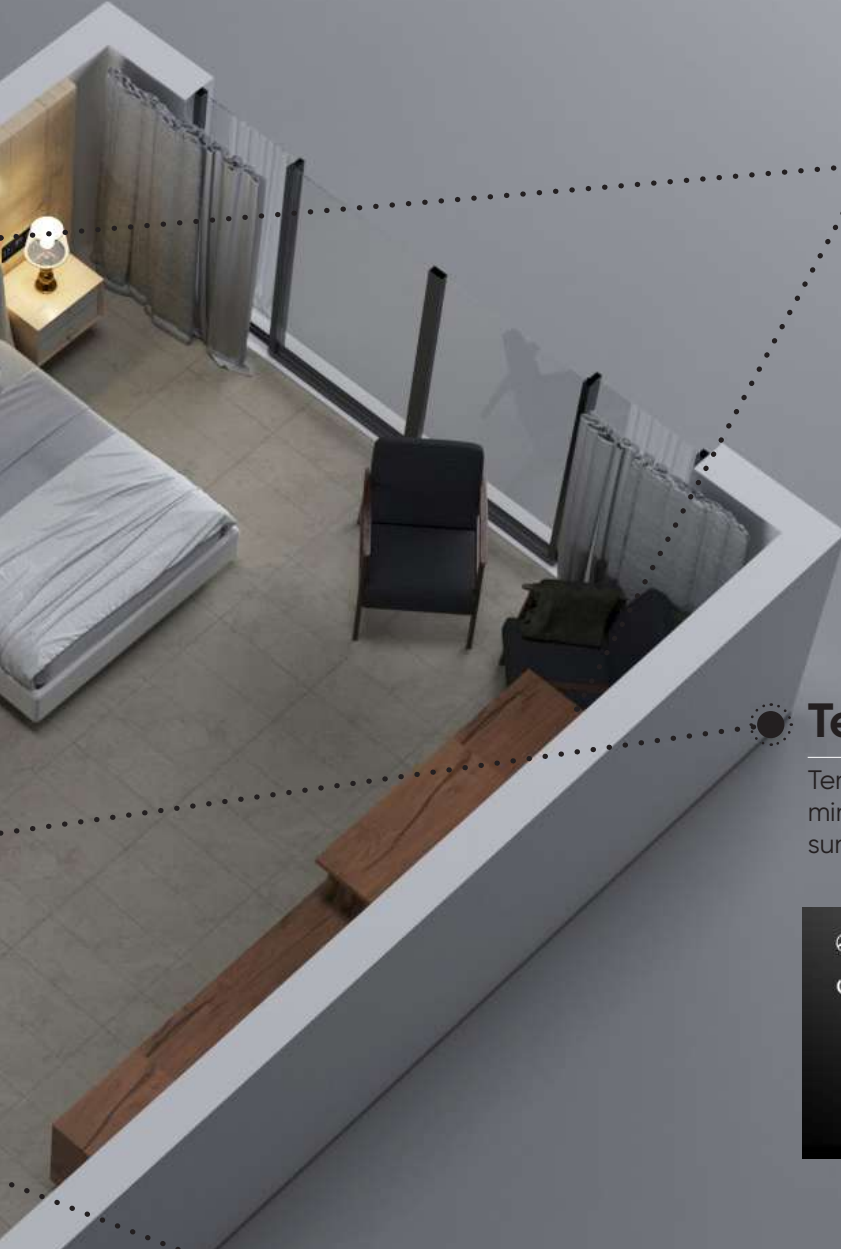

Anahtarlar

Aynı çerçevede 12 tuşa kadar arttırılabilen zengin fonksiyon seçeneği ile tüm senaryoları tek bir noktadan kontrol edin.

DND MUR

Konuklarınızın odada olup olmadığını, oda numarasını, otel logosunu, çamaşır temizlik isteğini, rahatsız etme ve odamı temizle ikonlarını kolayca görebileceğiniz DND MUR ünitesinde bununla birlikte kapı zili düğmesi de bulunmaktadır.