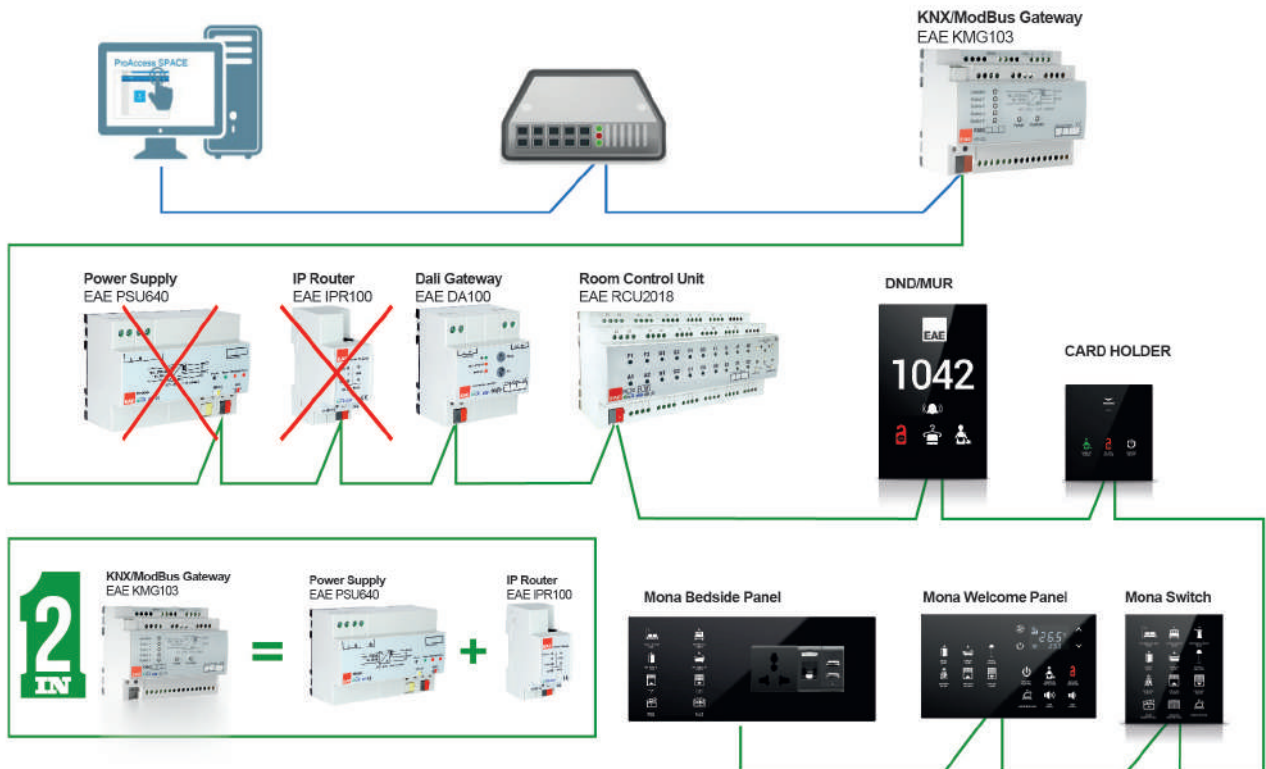

Kart Tutucu ile GRMS Çözümü