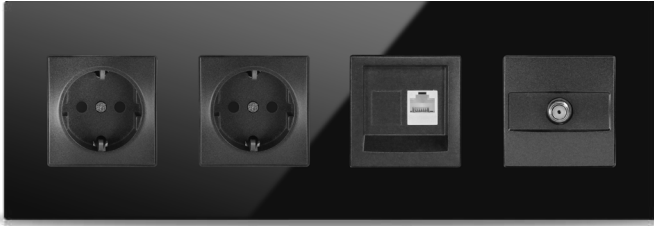

AVRUPA STANDARDI PRİZLER