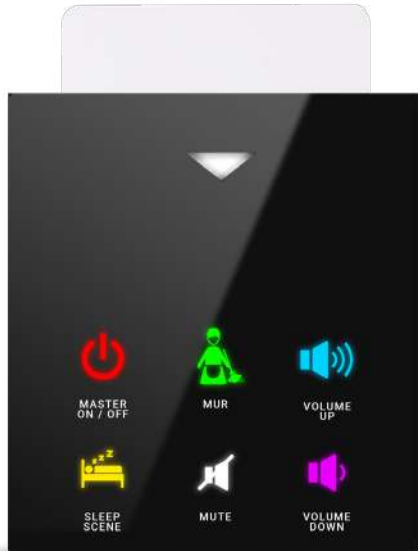

Karşılama Paneli

Mona serisi kart okuyucu ile odanıza girerken veya odadan çıkarken istenen senaryolar gerçekleştirilebilmektedir. Girişlerde kullanılan RF-ID kart okuyucu sayesinde, güvenlik ve konforu bir arada sunmaktadır.

Anahtarları ve termostatları kart tutucunuzla birleştirebilirsiniz. Konuklar birçok şeyi tek bir monoblok panel üzerinden kontrol edecek.

- Dokunmatik
- Cam yüzey
- Anahtar ve prizler bir arada
- Çerçevesiz minimalist tasarım
- RGB LED renk buton seçeneği
- Çeşitli ikon seçenekleri
- Konfor, gece, dışardayım ve enerji tasarruf modları
- Bağımsız programlanabilir tuşlar
- Zengin renk seçenekleri
- Yüzlerce farklı kombinasyon
- Opsiyonel PIR sensör
- Kısa basma
- Uzun basma
- İkili basma
- Üçlü basma