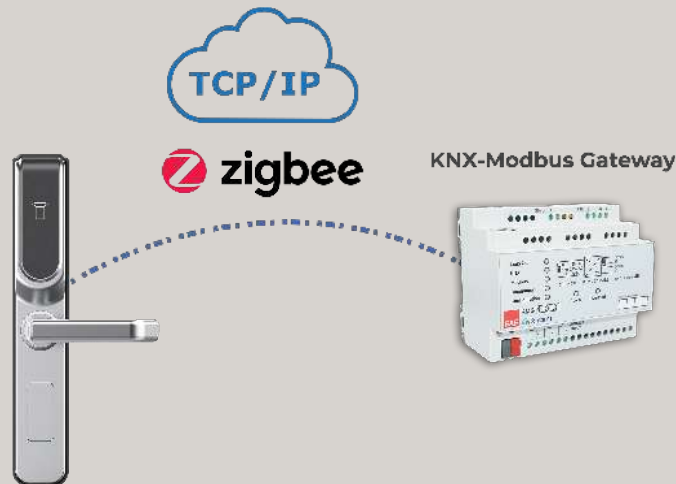

Bütün aydınlatmalar, klima ve prizler pasif duruma getirilir.

Ayrılma senaryosunda, istenirse klima kontrolü otel yönetimi tarafından belirlenmiş bir durumda bırakılabilir.

Check in / Out Senaryosu

Hotel PMS ve GRMS yazılımının entegrasyonu ile müşterinin check in/out aksiyonları için de istenilen senaryo KMG üzerinden aktif hale getirilebilir.

EAE Teknoloji

Kapı Kilidi Entegrasyon Sistemi

EAE kapı kilidi entegrasyon sistemi, maksimum güvenlik garantisine sahip ve her zaman personel ve konukların varlığını uzaktan izleme yeteneği sunan bir çevrimiçi sistemdir.

EAE, Assa Abloy ve Dormakaba gibi dünya çapında erişim kontrol sistemi markaları ile kapı kilidi entegrasyonuna sahip ilk ve tek KNX ürün üreticisi şirkettir.

Her akıllı kapı kilidinin farklı özellik ayarları bulunmaktadır ve EAE'nin Hotel-GRM Sistemi, Dormakaba ve Vingcard markalarının değişen ve detaylı gereksinimlerini destekler, bu da güçlü entegrasyonlara olanak tanır. Bu entegrasyonlar, Assa Abloy ve Dormakaba'nın özel iletişim protokolleri sayesinde kapı kilidinin ağ içinde verimli bir şekilde iletişim kurmasını sağlar.