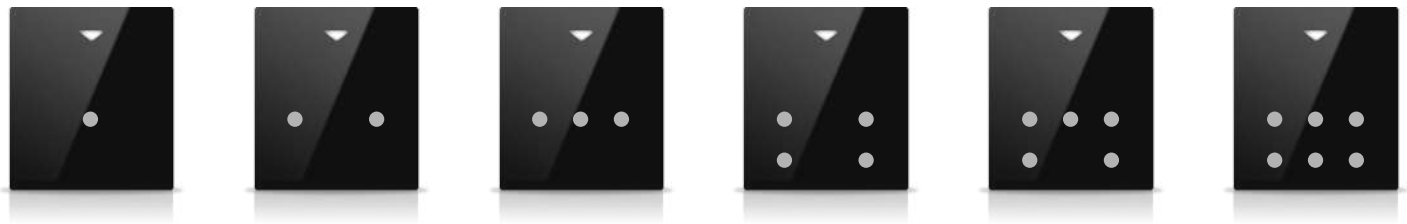

Kart Okuyucular