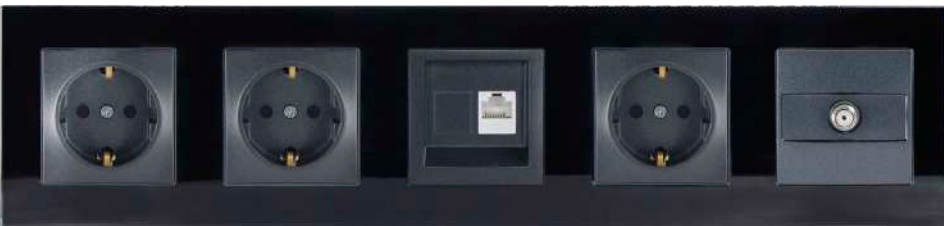

Beşli Soket+DATA+Soket+Sat - Siyah Cam Çerçeve