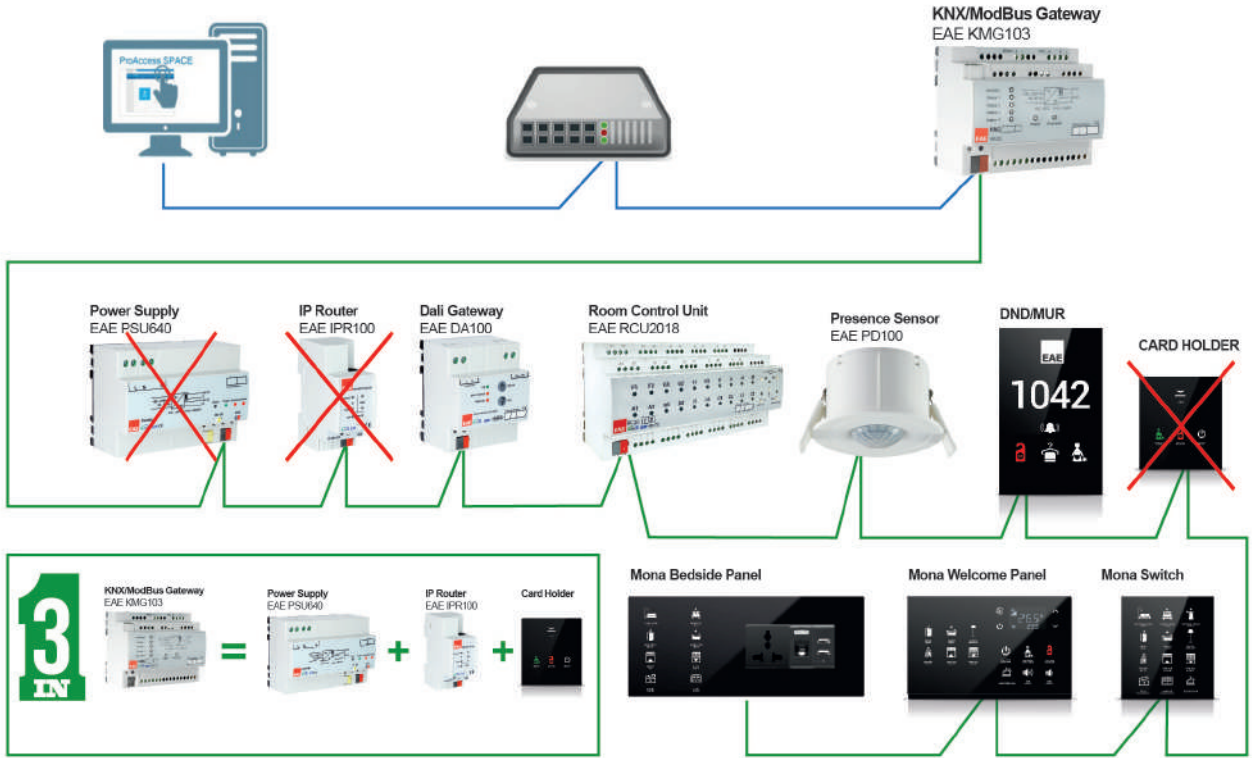

KMG103 KNX Modbus Arabirim

Kart Tutucu Kullanmadan GRMS Çözümü