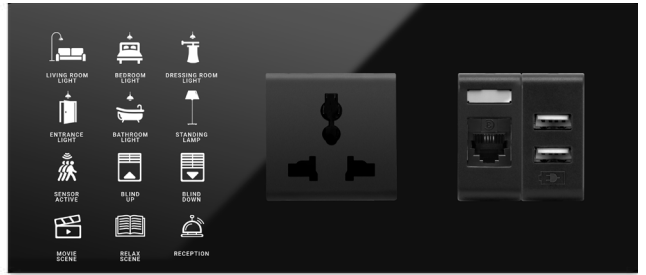

Anahtar & Prizler