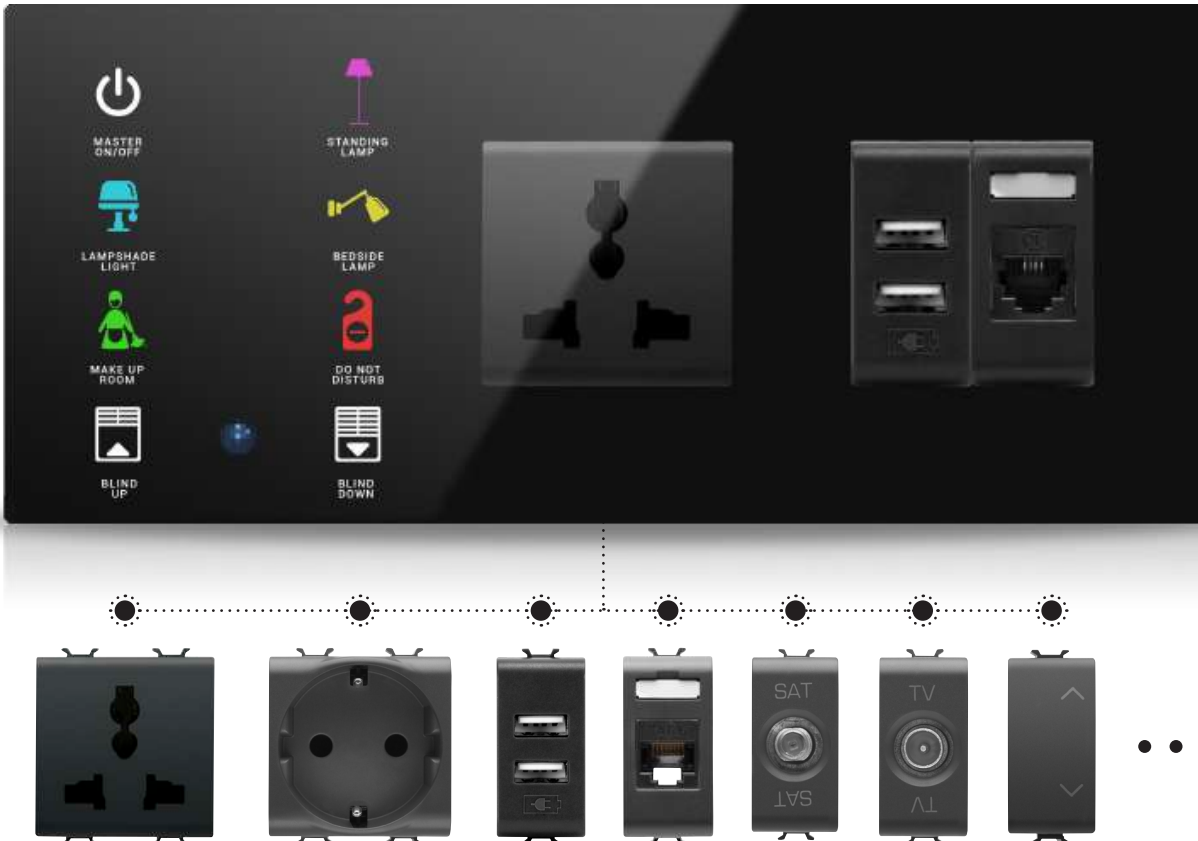

Yatak Başı Paneli

Mona Serisi %100 kişiselleştirilebilir, benzersiz paneller sunar. Konfigüratör aracılığıyla kendi başucu panelinizi oluşturabilirsiniz.

	Dokunmatik		Konfor, gece, dışardayım ve enerji tasarruf modları
	Cam yüzey		Bağımsız programlanabilir tuşlar
	Anahtar ve Prizler bir arada		Zengin renk seçenekleri
	Çerçevesiz minimalist tasarım		Yüzlerce farklı kombinasyon
	RGB LED buton seçeneği		Çift dokunma
	5 adete kadar kombinlenebilir monoblok modül		Üçlü dokunma
	Opsiyonel PIR sensör		Uzun basma
	Çeşitli ikon seçenekleri		Kısa basma