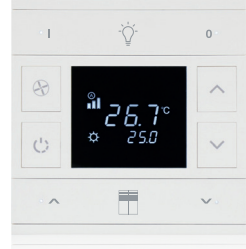

Kontrol
Elinizin Altında...

Termostat

Oria termostatlar ile evinizdeki tüm cihazlar kontrolünüz altında.