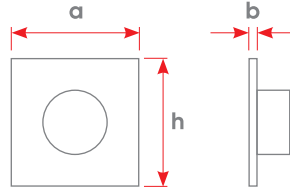

Teknik Özellikler

Ölçüler (mm)	a	b	h
Tekli Anahtar	90	9	90
1 Fold Anahtar	90	9	90
2 Fold Anahtar	90	9	90
3 Fold Anahtar	90	9	90
4 Fold Anahtar	90	9	90
5 Fold Anahtar	90	9	111,5
6 Fold Anahtar	90	9	133

Ölçüler (mm)	a	b	h
2 Fold Termostat	90	9	90
3 Fold Termostat	90	9	111,5
4 Fold Termostat	90	9	133