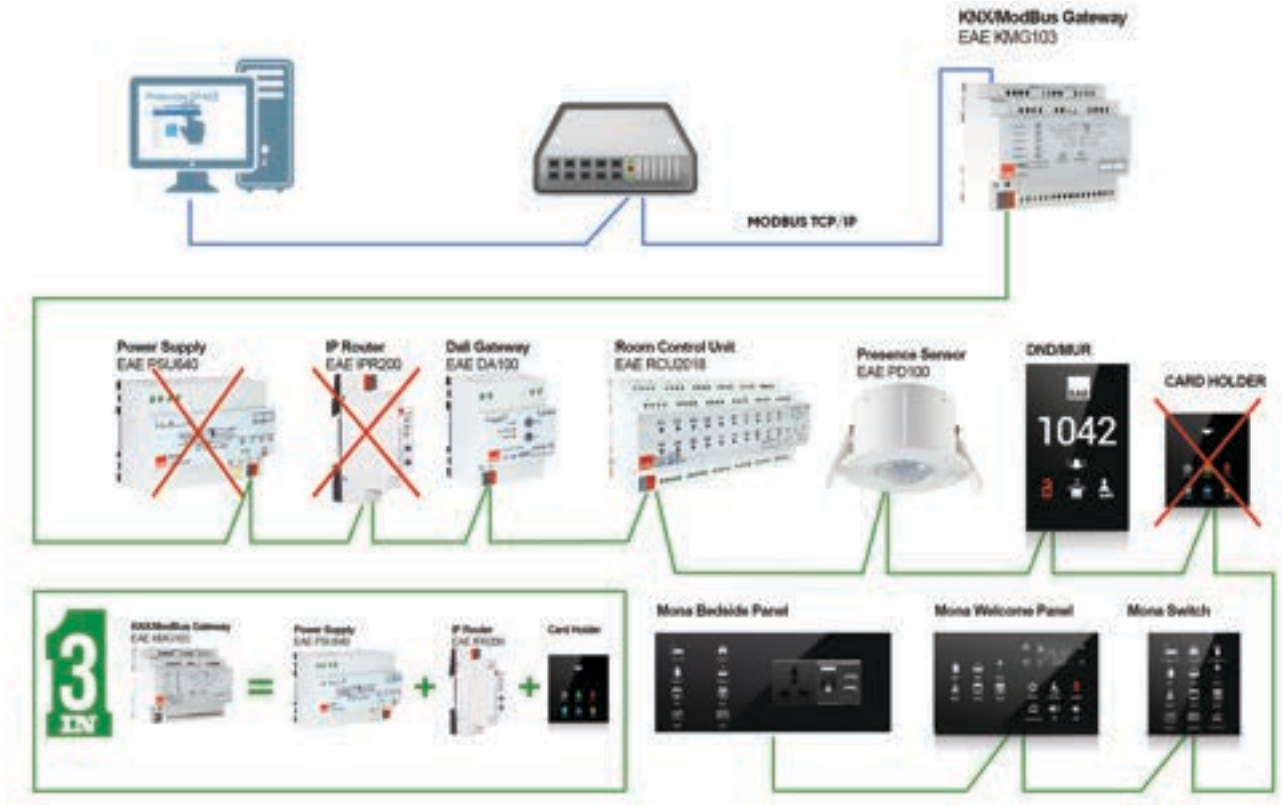

KMG103 KNX Modbus Arabirim

Kart Tutucu Kullanmadan GRMS Çözümü