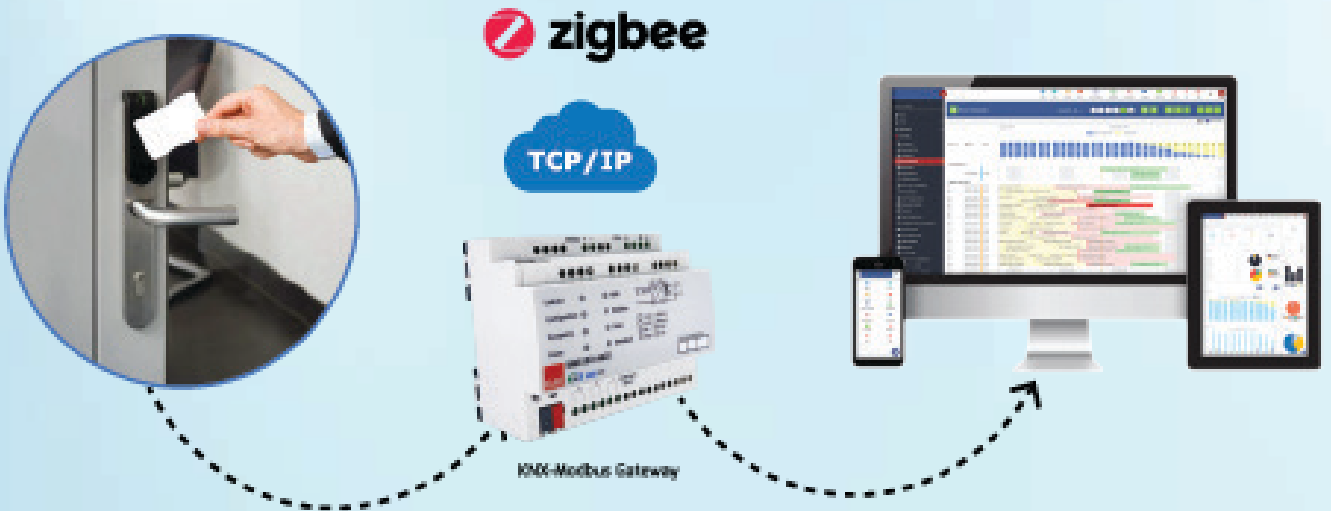

EAE TECHNOLOGY KAPI KİLİDİ ENTEGRASYON SİSTEMİ

EAE kapı kilidi entegrasyon sistemi, maksimum güvenlik garantisine sahip ve her zaman personel ve konukların varlığını uzaktan izleme yeteneği sunan bir çevrimiçi sistemdir.

EAE, Assa Abloy ve Dormakaba gibi dünya çapında erişim kontrol sistemi markaları ile kapı kilidi entegrasyonuna sahip ilk ve tek KNX ürün üreticisi şirkettir.

Her akıllı kapı kilidinin farklı özellik ayarları bulunmaktadır ve EAE'nin Hotel-GRM Sistemi, Dormakaba ve Vingcard markalarının değişen ve detaylı gereksinimlerini destekler, bu da güçlü entegrasyonlara olanak tanır. Bu entegrasyonlar, Assa Abloy ve Dormakaba'nın özel iletişim protokolleri sayesinde kapı kilidinin ağ içinde verimli bir şekilde iletişim kurmasını sağlar.