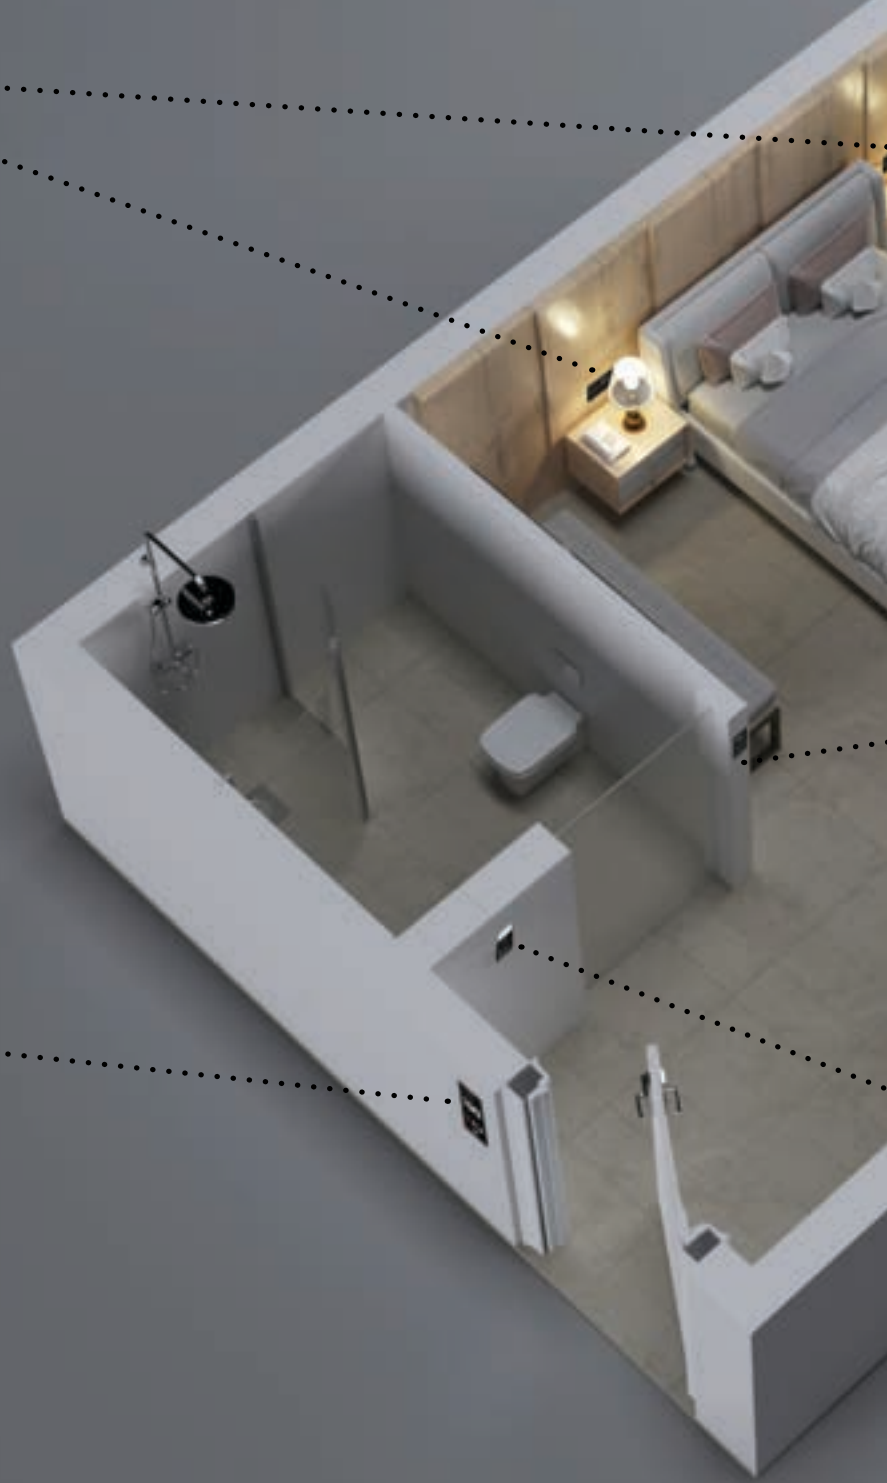

DND MUR

Konuklarınızın odada olup olmadığını, oda numarasını, otel logosunu, çamaşır temizlik isteğini, rahatsız etme ve odamı temizle ikonlarını kolayca görebileceğiniz DND MUR ünitesinde bununla birlikte kapı zili düğmesi de bulunmaktadır.