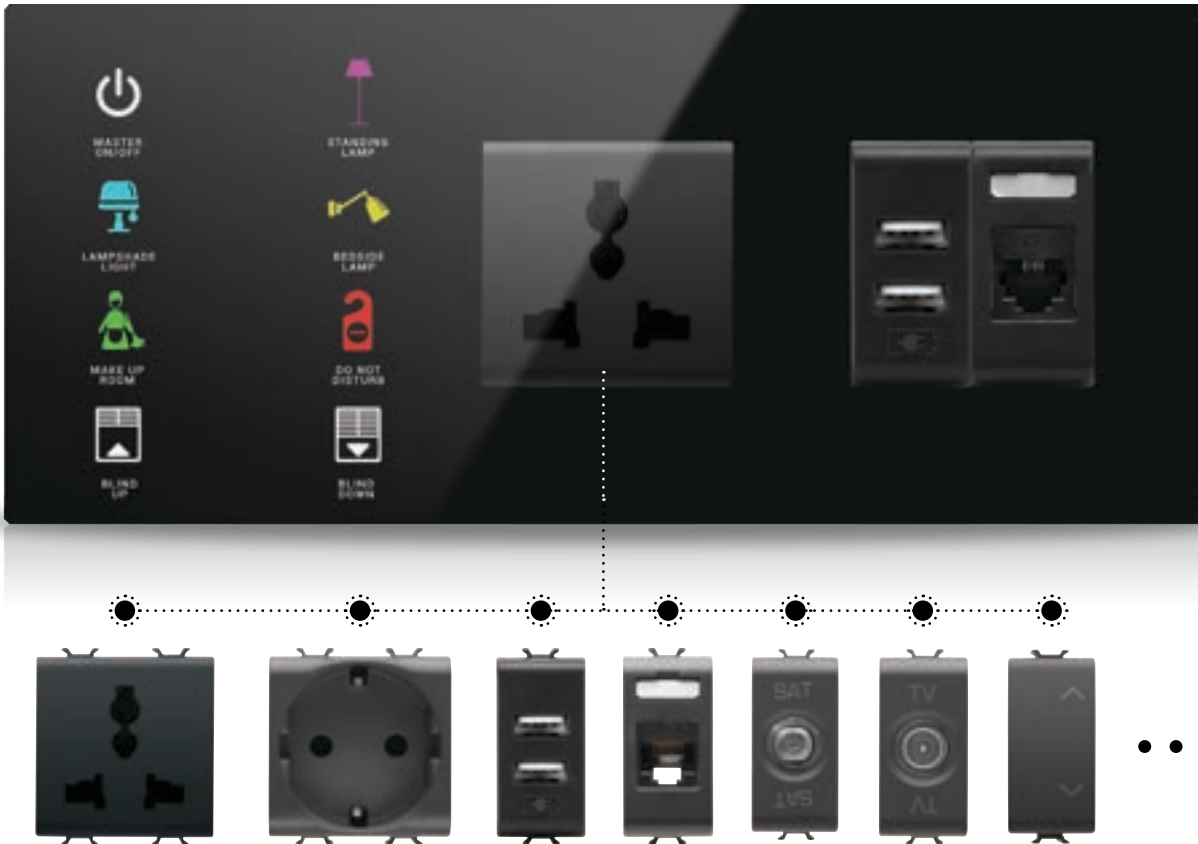

Yüzlerce farklı kombinasyon

Çift dokunma

Üçlü dokunma

Uzun basma

İhtiyacınız olan tüm priz seçenekleri bir arada.

Karşılama Paneli

Mona serisi kart okuyucu ile odanıza girerken veya odadan çıkarken istenen senaryolar gerçekleştirilebilmektedir. Girişlerde kullanılan RF-ID kart okuyucu sayesinde, güvenlik ve konforu bir arada sunmaktadır.