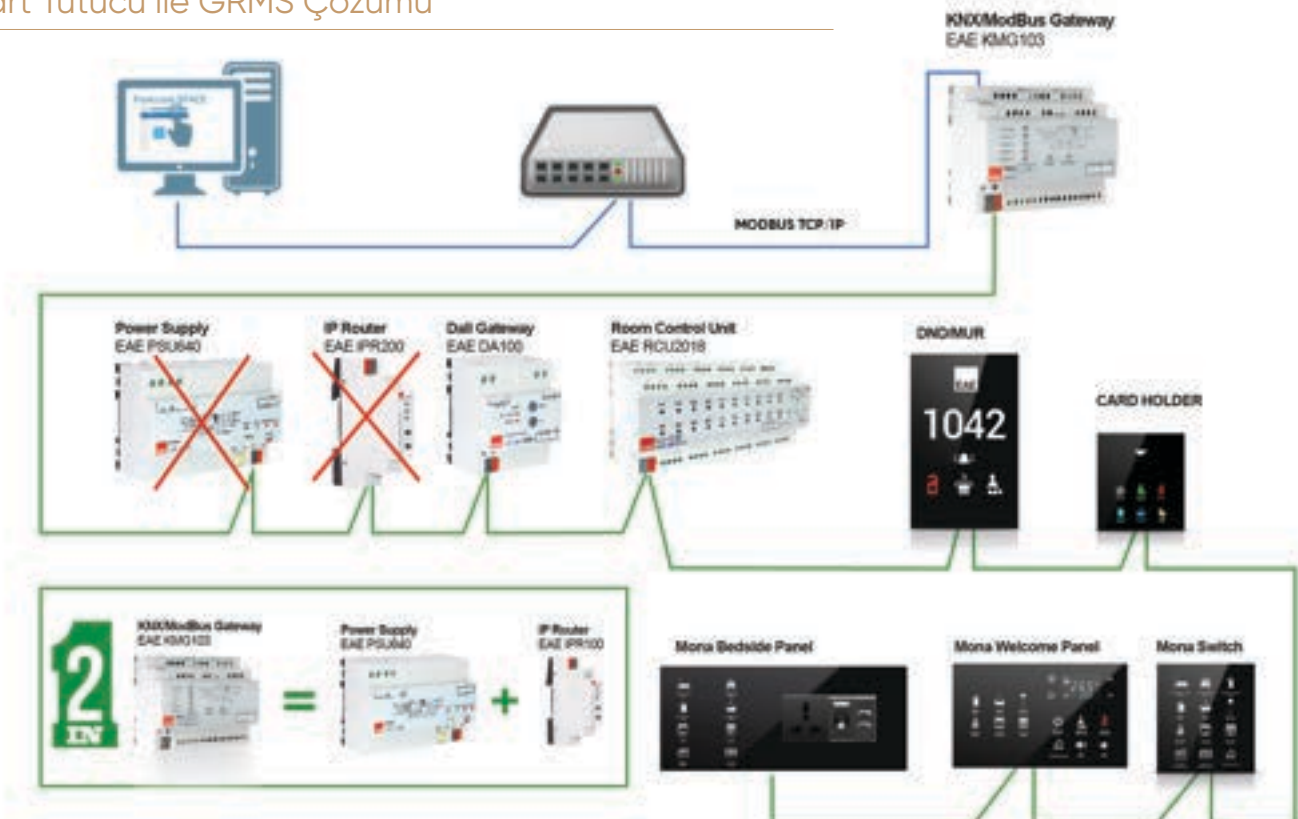

Genel Özellikler

- EAE KMG103, SCADA görselleştirme yazılımı aracılığıyla KNX kurulumlarını kontrol etmek ve izlemek için kullanılabilir.
- Cihazın IP adresi DHCP sunucusu tarafından verilebilir veya manuel yapılandırma ile ayarlanabilir.
- EAE KMG103, kart tutucu kullanmadan oda enerji tasarrufu sistemini etkinleştiren, patent bekleyen bir mantık kontrolörü içerir.
- Cihaz, kapı, pencere ve varlık algılama için 3 fiziksel girişe sahiptir.
- EAE KMG103, KNX cihazları için 320mA veya 640mA dahili KNX hat güç kaynağına sahiptir. (110V, 220V AC seçenekleri mevcuttur.)
- KNX güç kaynağı çıkışı kısa devre ve aşırı yük korumasına sahiptir.
- Güç, aşırı yük ve sıfırlama durumları üç farklı LED göstergesi ile gösterilir.
- Güç kaynağı, cihaz üzerindeki reset düğmesine basılarak yeniden başlatılabilir.

KMG103 KNX Modbus Arabirim

Kart Tutucu Kullanmadan GRMS Çözümü

Kart Tutucu ile GRMS Çözümü

KMG103

KNX Modbus Arabirim
8 senaryoya kadar

KNX/Modbus Gateway Logic Function and Scenes

Ön Karşılama Senaryosu

Ön Karşılama senaryosunda misafir odaya girer girmez aydınlatmalar açılacaktır.