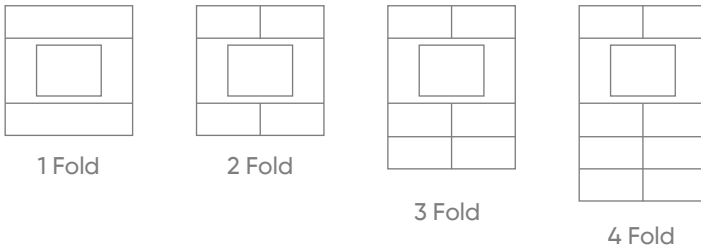

TERMOSTAT ve ANAHTAR İKON SEÇENEKLERİ

- ETS5 ile konfigüre edilebilir.
- Metal veya Cam dokunmatik seri termostatlar
- Dijital LCD üzerinden sıcaklık belirleme
- Dahili sıcaklık sensörü (°C/ °F)
- Fan hızı ayarlayabilme (1, 2, 3, Otomatik)
- Farklı çalışma modları (Konfor, Gece, Dışarıda, Güvenlik, Kapalı)
- Tam otomatik çalışma özelliği (sıcak-soğuk geçişi)
- VRF-VRV ve klima cihazları dahil tüm HVAC ünitelerinin kontrol imkânı
- PI oransal, PI aç-kapa (PWM), On/Off, Fan coil, Split ünite kontrolleri
- 60x60 mm standart anahtar buatlarına kolay montaj
- 2 adet bağımlı ya da 4 adet bağımsız programlanabilir butonları farklı fonksiyonları gerçekleştirmek üzere programlanabilir.
  - Anahtarlama,
  - Dimleme,
  - Perde kontrolü,
  - Değer ve öncelik gönderme,
  - Sahne Kontrolü,
  - Durum bildirim ledi

Koruma Tipi	IP 20	EN 60529
Güvenlik Sınıfı	II	EN 61140
Güç Kaynağı	Gerilim Aralığı KNX Bus Akımı	21-30V DC, EIB/KNX hattından beslenme <10 mA
Sıcaklık Aralığı	Çalışma Depolama	-5° C + 45° C -25° C + 55° C
CE	EMC yönergelerine ve düşük voltaj gerekliliklerine uygun	

Ölçüler (mm)	a	b	h
1 Fold Termostat	85	11	85
2 Fold Termostat	85	11	85
3 Fold Termostat	85	11	114,60
4 Fold Termostat	85	11	143,60

Montaj Detayı

Önemli Not!

İki termostat arasındaki mesafe, merkezden merkeze minimum **-120 mm-** olacak şekilde ayarlanmalıdır.