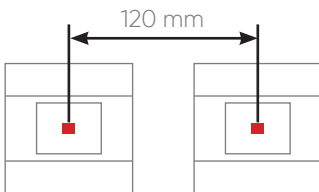

Montaj Detayı

Önemli Not!

İki termostat arasındaki mesafe, merkezden merkeze minimum **-120 mm-** olacak şekilde ayarlanmalıdır.