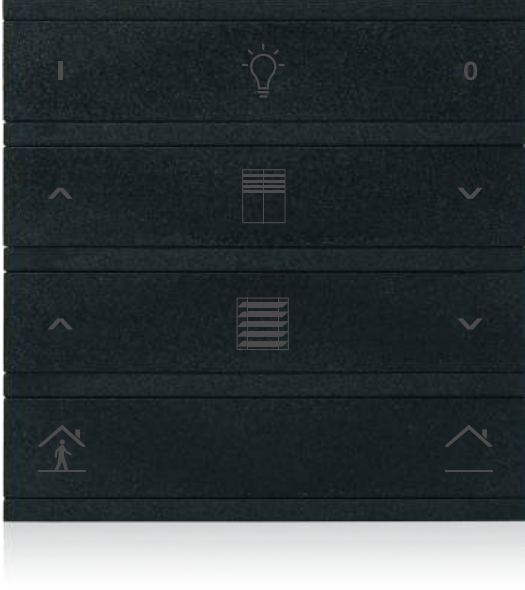

ANAHTAR

TEKNİK ÖZELLİKLER

- Dahili sıcaklık ve nem sensörü opsiyonu
- ETS5 ile konfigüre edilebilir
- Plastik basmalı seri anahtarlar
- 6 Fold'a kadar geniş koleksiyon seçeneği
- Bildirim ledli ve Bildirim ledsiz ürün seçeneği
- Opsiyonel olarak ikon markalama yapılabilir.
- Sıcaklık ve nem sensörü seçenekleri
- Farklı renk seçenekleri
- 60x60 mm standart anahtar buatlarına kolay montaj
- Kanalları özdeşdir ve her biri aşağıdaki fonksiyonlara sahiptir;
  - Anahtarlama,
  - Dimleme,
  - Perde kontrolü,
  - Değer ve öncelik gönderme,
  - Sahne Kontrolü,
  - Durum bildirim ledi

Koruma Tipi	IP 20	EN 60529
Güvenlik Sınıfı	II	EN 61140
Güç Kaynağı	Gerilim Aralığı Besleme gerilimi	21-30V DC, EIB/KNX hattından beslenme <10 mA
Çalışma Ledleri	Her fold için programlama ledi	Fiziksel adres tanımlama için 1 to 5 RGB LED
Buton Çalışma Ömrü	100.000	
Sıcaklık Aralığı	Çalışma Depolama	-5° C + 45° C -25° C + 55° C
CE	EMC yönergelerine ve düşük voltaj gerekliliklerine uygun	
Kullanılacak Kasa Tipi	Avrupa standartlarına uygun, iki montaj vidası arası 60 mm sıva altı ve sıva üstü kasalar