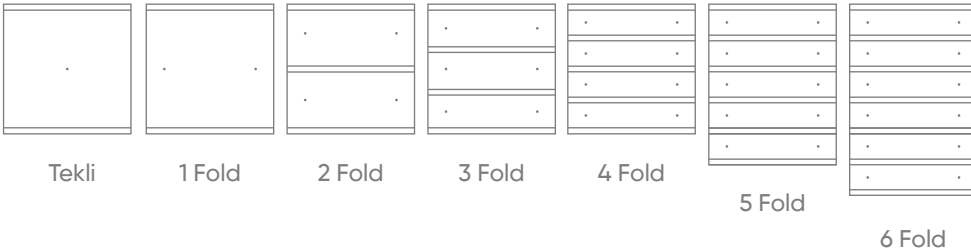

ANAHTAR

TEKNİK ÖZELLİKLER

- Dahili sıcaklık ve nem sensörü opsiyonu
- ETS5 ile konfigüre edilebilir
- Plastik basmalı seri anahtarlar
- 6 Fold'a kadar geniş koleksiyon seçeneği
- Bildirim ledli ve Bildirim ledsiz ürün seçeneği
- Opsiyonel olarak ikon markalama yapılabilir.
- Sıcaklık ve nem sensörü seçenekleri
- Farklı renk seçenekleri
- 60x60 mm standart anahtar buatlarına kolay montaj
- Kanalları özdeşdir ve her biri aşağıdaki fonksiyonlara sahiptir;
  - Anahtarlama,
  - Dimleme,
  - Perde kontrolü,
  - Değer ve öncelik gönderme,
  - Sahne Kontrolü,
  - Durum bildirim ledi

Koruma Tipi	IP 20	EN 60529
Güvenlik Sınıfı	II	EN 61140
Güç Kaynağı	Gerilim Aralığı Besleme gerilimi	21-30V DC, EIB/KNX hattından beslenme <10 mA
Çalışma Ledleri	Her fold için programlama ledi	Fiziksel adres tanımlama için 1 to 5 RGB LED
Buton Çalışma Ömrü	100.000	
Sıcaklık Aralığı	Çalışma Depolama	-5° C + 45° C -25° C + 55° C
CE	EMC yönergelerine ve düşük voltaj gerekliliklerine uygun	
Kullanılacak Kasa Tipi	Avrupa standartlarına uygun, iki montaj vidası arası 60 mm sıva altı ve sıva üstü kasalar	

Ölçüler (mm)	a	b	h
Tekli Anahtar	90	9	90
1 Fold Anahtar	90	9	90
2 Fold Anahtar	90	9	90
3 Fold Anahtar	90	9	90
4 Fold Anahtar	90	9	90
5 Fold Anahtar	90	9	111,5
6 Fold Anahtar	90	9	133

Montaj Detayı

Önemli Not!

İki anahtar arasındaki mesafe, merkezden merkeze minimum **-120 mm-** olacak şekilde ayarlanmalıdır.