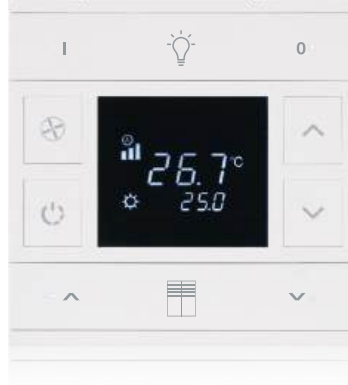

 **oria**
Konforu Yaşad!

KNX Termostat | Anahtar | Priz

Termostat

Oria termostatlar ile evinizdeki tüm cihazlar kontrolünüz altında.

Anahtar

Oria anahtarları ile ışıkları ve panjurları tek bir basışla kontrol edin.