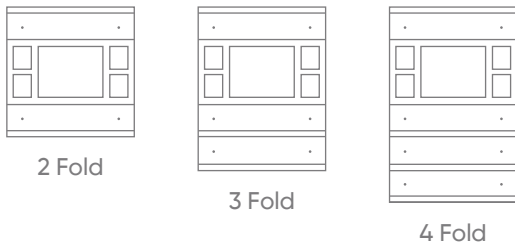

TERMOSTAT

TEKNİK ÖZELLİKLER

- ETS5 ile konfigüre edilebilir.
- Plastik basmalı seri termostat
- Dijital LCD üzerinden sıcaklık belirleme
- Dahili sıcaklık sensörü (°C/ °F)
- Fan hızı ayarlayabilme (1, 2, 3, Otomatik)
- Farklı çalışma modları (Konfor, Gece, Dışarıda, Kapalı)
- Tam otomatik çalışma özelliği (sıcak-soğuk geçişi)
- VRF-VRV ve klima cihazları dahil tüm HVAC ünitelerinin kontrol imkânı
- PI oransal, PI aç-kapa (PWM), On/Off, Fan coil, Split ünite kontrolleri
- 60x60 mm standart anahtar buatlarına kolay montaj
- 2 adet bağımlı ya da 4 adet bağımsız programlanabilir butonları farklı fonksiyonları gerçekleştirmek üzere programlanabilir.
  - Anahtarlama,
  - Dimleme,
  - Perde kontrolü,
  - Değer ve öncelik gönderme,
  - Sahne Kontrolü,
  - Durum bildirim ledi

Koruma Tipi	IP 20	EN 60529
Güvenlik Sınıfı	II	EN 61140
Güç Kaynağı	Gerilim Aralığı Besleme gerilimi	21-30V DC, EIB/KNX hattından beslenme <10 mA
Çalışma Ledleri	Her fold için programlama ledi	Fiziksel adres tanımlama için 1 to 5 RGB LED
Buton Çalışma Ömrü	100.000	
Sıcaklık Aralığı	Çalışma Depolama	-5° C + 45° C -25° C + 55° C
CE	EMC yönergelerine ve düşük voltaj gerekliliklerine uygun	
Kullanılacak Kasa Tipi	Avrupa standartlarına uygun, iki montaj vidası arası 60 mm sıva altı ve sıva üstü kasalar	

Montaj Detayı

Önemli Not!

İki termostat arasındaki mesafe, merkezden merkeze minimum **-120 mm-** olacak şekilde ayarlanmalıdır.

Ölçüler (mm)	a	b	h
2 Fold Termostat	90	9	90
3 Fold Termostat	90	9	111,5
4 Fold Termostat	90	9	133