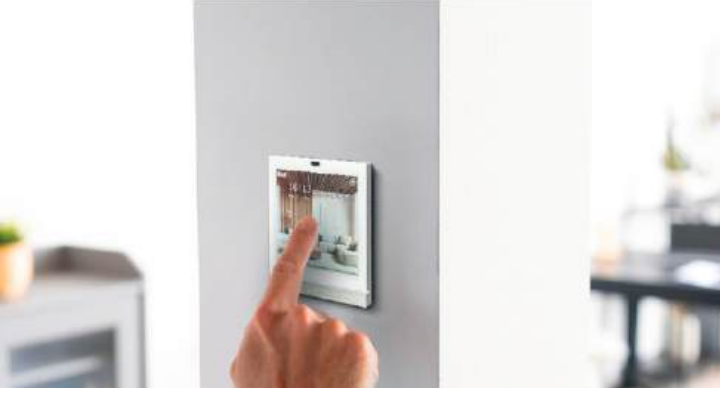

Senaryo Kontrolü

Değer Gönderme

Anahtarlama Göstergesi

Boyutlar ve Fonksiyonel Elemanlar

- 1 - Dokunma ve Ekran Alanı
- 2 - Yakınlık Sensörü
- 3 - Renkli Şerit LED Çubuğu
- 4 - Yardımcı Besleme Bağlantı Terminali
- 5 - SD Kart Yuvası
- 6 - KNX Bus Bağlantı Terminali
- 7 - Dahili Sıcaklık Sensörü