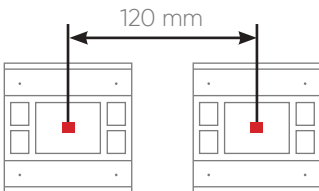

Montaj Detayı

Önemli Not!

İki anahtar arasındaki mesafe, merkezden merkeze minimum **-120 mm-** olacak şekilde ayarlanmalıdır.