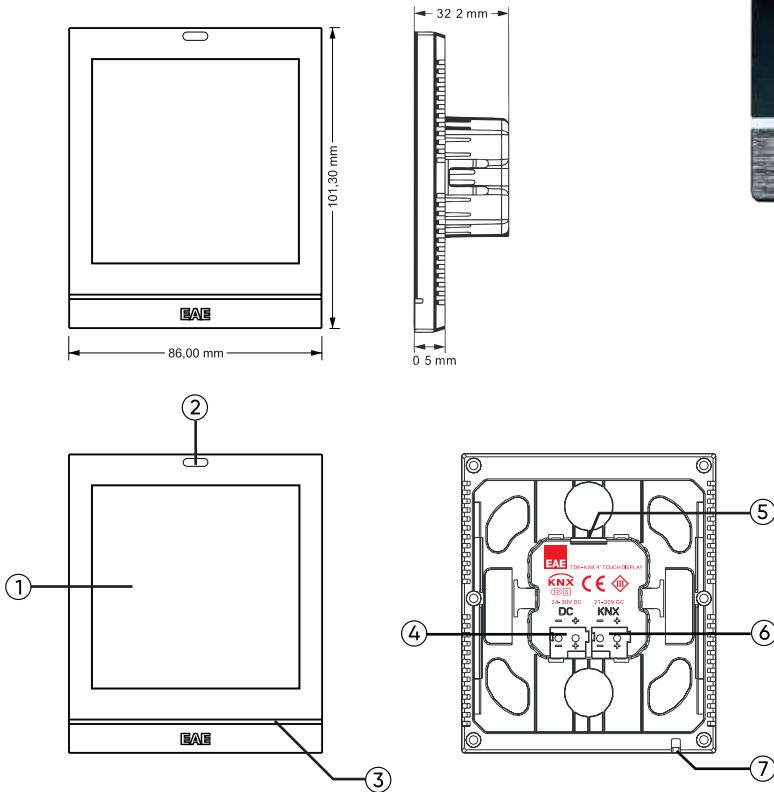

Senaryo Kontrolü

Değer Gönderme

Anahtarlama Göstergesi

Boyutlar ve Fonksiyonel Elemanlar

- 1 - Dokunma ve Ekran Alanı
- 2 - Yakınlık Sensörü
- 3 - Renkli Şerit LED Çubuğu
- 4 - Yardımcı Besleme Bağlantı Terminali
- 5 - SD Kart Yuvası
- 6 - KNX Bus Bağlantı Terminali
- 7 - Dahili Sıcaklık Sensörü