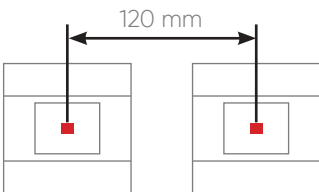

Montaj Detayı

Önemli Not!

İki anahtar arasındaki mesafe, merkezden merkeze minimum **-120 mm-** olacak şekilde ayarlanmalıdır.