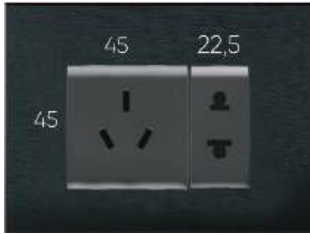

Modüler Standart

	a	h
1M	85	85
2M	85	85
3M	124	85
4M	144	85
6M	190	85

İngiliz Standartı

	a	h
1 Gang	92	85
2 Gang	152	85