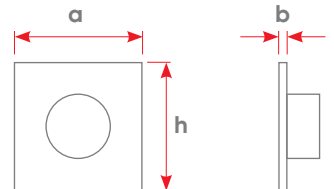

Ölçüler (mm)	a	b	h
Tekli Anahtar	85	11	85
1 Fold Anahtar	85	11	85
2 Fold Anahtar	85	11	85
3 Fold Anahtar	85	11	85
4 Fold Anahtar	85	11	114
5 Fold Anahtar	85	11	143

Montaj Detayı

Önemli Not!

İki anahtar arasındaki mesafe, merkezden merkeze minimum **-120 mm-** olacak şekilde ayarlanmalıdır.