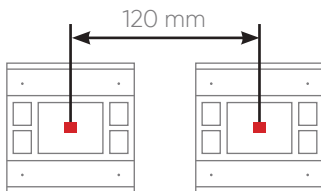

Montaj Detayı