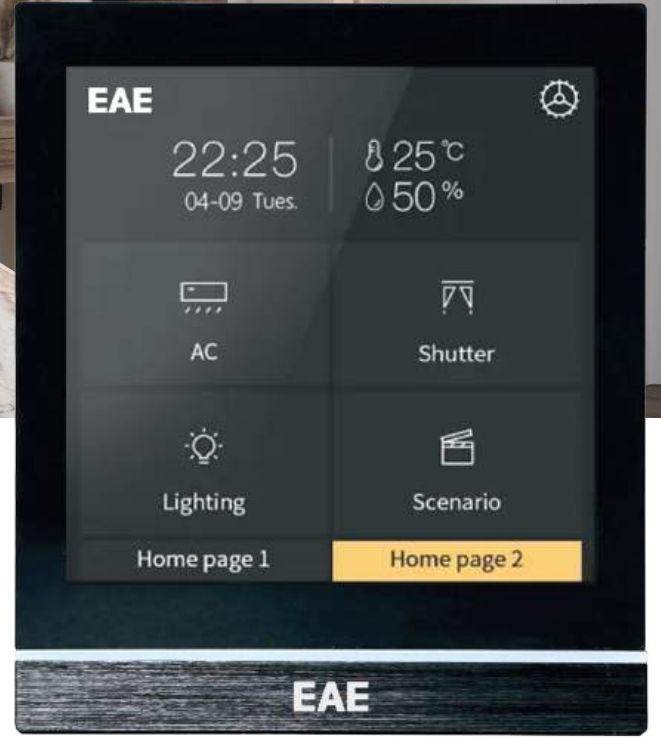

Senaryo Kontrolü

Değer Gönderme

Anahtarlama Göstergesi

Boyutlar ve Fonksiyonel Elemanlar

- 1 - Dokunma ve Ekran Alanı
- 2 - Yakınlık Sensörü
- 3 - Renkli Şerit LED Çubuğu
- 4 - Yardımcı Besleme Bağlantı Terminali
- 5 - SD Kart Yuvası
- 6 - KNX Bus Bağlantı Terminali
- 7 - Dahili Sıcaklık Sensörü