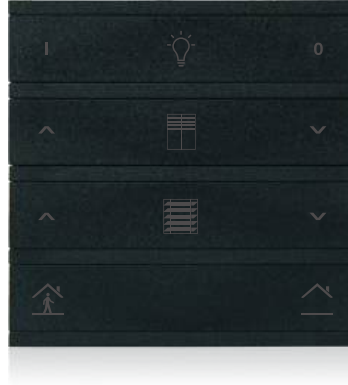

 **oria**
Konforu Yaşad!

KNX Termostat | Anahtar | Priz

Termostat

Oria termostatlar ile evinizdeki tüm cihazlar kontrolünüz altında.

Anahtar

Oria anahtarları ile ışıkları ve panjurları tek bir basışla kontrol edin.