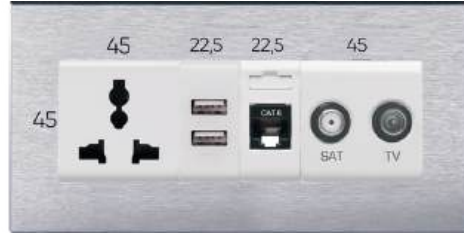

Modüler Standart

	a	h
1M	85	85
2M	85	85
3M	124	85
4M	144	85
6M	190	85

İngiliz Standartı

	a	h
1 Gang	92	85
2 Gang	152	85