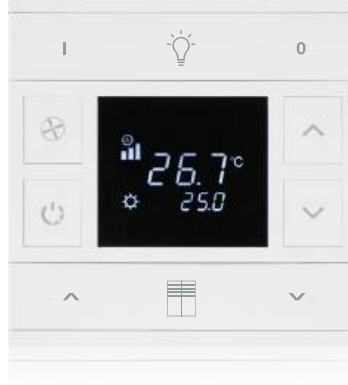

 **oria**
Konforu Yaşad!

KNX Termostat | Anahtar | Priz

Termostat

Oria termostatlar ile evinizdeki tüm cihazlar kontrolünüz altında.

Anahtar

Oria anahtarları ile ışıkları ve panjurları tek bir basışla kontrol edin.