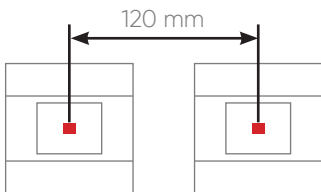

Montaj Detayı

Önemli Not!

İki anahtar arasındaki mesafe, merkezden merkeze minimum **-120 mm-** olacak şekilde ayarlanmalıdır.