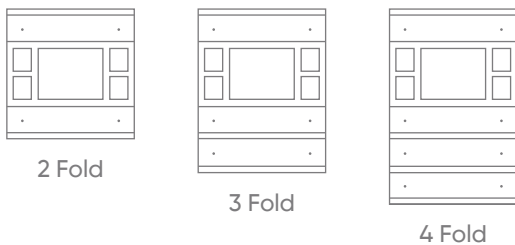

TERMOSTAT

TEKNİK ÖZELLİKLER

- ETS5 ile konfigüre edilebilir.
- Plastik basmalı seri termostat
- Dijital LCD üzerinden sıcaklık belirleme
- Dahili sıcaklık sensörü (°C/ °F)
- Fan hızı ayarlayabilme (1, 2, 3, Otomatik)
- Farklı çalışma modları (Konfor, Gece, Dışarıda, Kapalı)
- Tam otomatik çalışma özelliği (sıcak-soğuk geçişi)
- VRF-VRV ve klima cihazları dahil tüm HVAC ünitelerinin kontrol imkânı
- PI oransal, PI aç-kapa (PWM), On/Off, Fan coil, Split ünite kontrolleri
- 60x60 mm standart anahtar buatlarına kolay montaj
- 2 adet bağımlı ya da 4 adet bağımsız programlanabilir butonları farklı fonksiyonları gerçekleştirmek üzere programlanabilir.
  - Anahtarlama,
  - Dimleme,
  - Perde kontrolü,
  - Değer ve öncelik gönderme,
  - Sahne Kontrolü,
  - Durum bildirim ledi

Koruma Tipi	IP 20	EN 60529
Güvenlik Sınıfı	II	EN 61140
Güç Kaynağı	Gerilim Aralığı Besleme gerilimi	21-30V DC, EIB/KNX hattından beslenme <10 mA
Çalışma Ledleri	Her fold için programlama ledi	Fiziksel adres tanımlama için 1 to 5 RGB LED
Buton Çalışma Ömrü	100.000	
Sıcaklık Aralığı	Çalışma Depolama	-5° C + 45° C -25° C + 55° C
CE	EMC yönergelerine ve düşük voltaj gerekliliklerine uygun	
Kullanılacak Kasa Tipi	Avrupa standartlarına uygun, iki montaj vidası arası 60 mm sıva altı ve sıva üstü kasalar	

Montaj Detayı

Önemli Not!

İki termostat arasındaki mesafe, merkezden merkeze minimum **-120 mm-** olacak şekilde ayarlanmalıdır.

Ölçüler (mm)	a	b	h
2 Fold Termostat	90	9	90
3 Fold Termostat	90	9	111,5
4 Fold Termostat	90	9	133