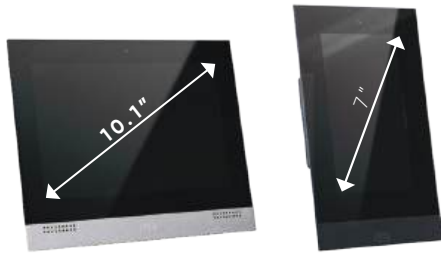

Çıta Renk Opsiyonları

Bulut Sunucu

İnterkom

Mobil Entegrasyon

Apple iOS Android

Isıtma-Soğutma

Aydınlatma- Perde/Panjur

Zamanlanabilen Sahneler