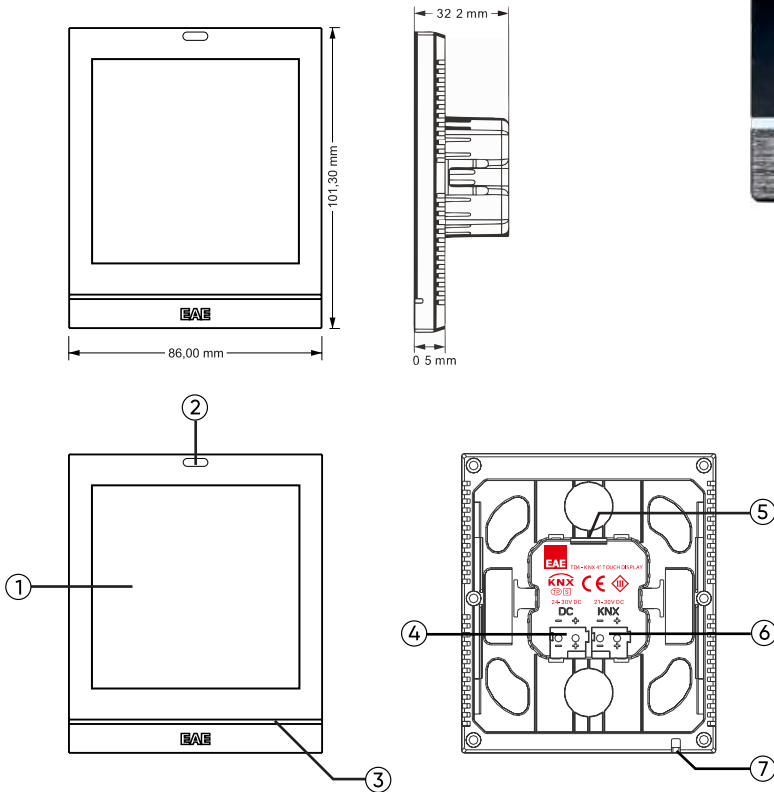

Senaryo Kontrolü

Değer Gönderme

Anahtarlama Göstergesi

Boyutlar ve Fonksiyonel Elemanlar

1 - Dokunma ve Ekran Alanı

2 - Yakınlık Sensörü

3 - Renkli Şerit LED Çubuğu

4 - Yardımcı Besleme Bağlantı Terminali