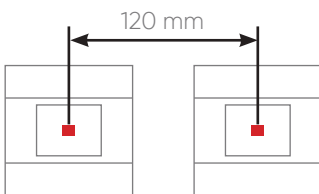

Montaj Detayı

Önemli Not!

İki termostat arasındaki mesafe, merkezden merkeze minimum **-120 mm-** olacak şekilde ayarlanmalıdır.