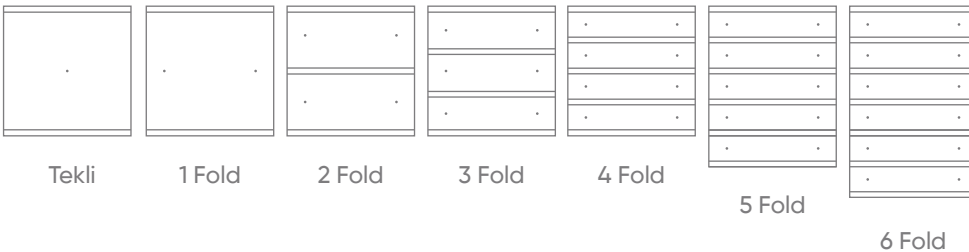

ANAHTAR

TEKNİK ÖZELLİKLER

- Dahili sıcaklık ve nem sensörü opsiyonu
- ETS5 ile konfigüre edilebilir
- Plastik basmalı seri anahtarlar
- 6 Fold'a kadar geniş koleksiyon seçeneği
- Bildirim ledli ve Bildirim ledsiz ürün seçeneği
- Opsiyonel olarak ikon markalama yapılabilir.
- Sıcaklık ve nem sensörü seçenekleri
- Farklı renk seçenekleri
- 60x60 mm standart anahtar buatlarına kolay montaj
- Kanalları özdeştir ve her biri aşağıdaki fonksiyonlara sahiptir;
  - Anahtarlama,
  - Dimleme,
  - Perde kontrolü,
  - Değer ve öncelik gönderme,
  - Sahne Kontrolü,
  - Durum bildirim ledi

Koruma Tipi	IP 20	EN 60529
Güvenlik Sınıfı	II	EN 61140
Güç Kaynağı	Gerilim Aralığı Besleme gerilimi	21-30V DC, EIB/KNX hattından beslenme <10 mA
Çalışma Ledleri	Her fold için programlama ledi	Fiziksel adres tanımlama için 1 to 5 RGB LED
Buton Çalışma Ömrü	100.000	
Sıcaklık Aralığı	Çalışma Depolama	-5° C + 45° C -25° C + 55° C
CE	EMC yönergelerine ve düşük voltaj gerekliliklerine uygun	
Kullanılacak Kasa Tipi	Avrupa standartlarına uygun, iki montaj vidası arası 60 mm sıva altı ve sıva üstü kasalar	

Ölçüler (mm)	a	b	h
Tekli Anahtar	90	9	90
1 Fold Anahtar	90	9	90
2 Fold Anahtar	90	9	90
3 Fold Anahtar	90	9	90
4 Fold Anahtar	90	9	90
5 Fold Anahtar	90	9	111,5
6 Fold Anahtar	90	9	133

Montaj Detayı

Önemli Not!

İki anahtar arasındaki mesafe, merkezden merkeze minimum **-120 mm-** olacak şekilde ayarlanmalıdır.