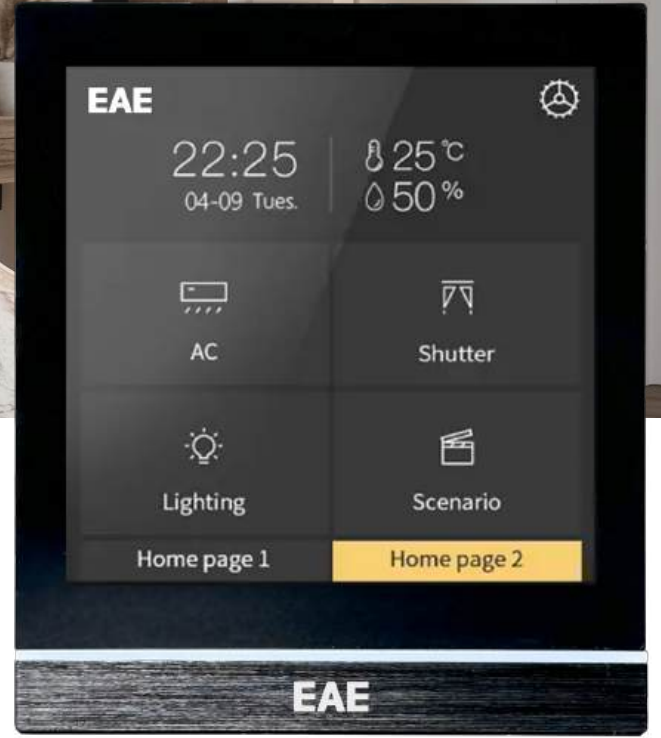

Senaryo Kontrolü

Değer Gönderme

Anahtarlama Göstergesi

Boyutlar ve Fonksiyonel Elemanlar

1 - Dokunma ve Ekran Alanı

2 - Yakınlık Sensörü

3 - Renkli Şerit LED Çubuğu

4 - Yardımcı Besleme Bağlantı Terminali