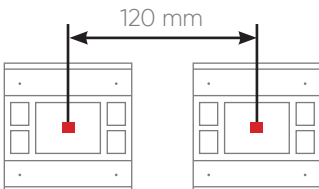

Montaj Detayı

Önemli Not!

İki anahtar arasındaki mesafe, merkezden merkeze minimum **-120 mm-** olacak şekilde ayarlanmalıdır.