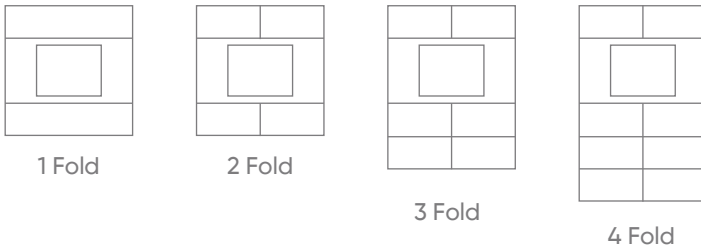

rosas

TERMOSTAT ve ANAHTAR İKON SEÇENEKLERİ

- ETS5 ile konfigüre edilebilir.
- Metal veya Cam dokunmatik seri termostatlar
- Dijital LCD üzerinden sıcaklık belirleme
- Dahili sıcaklık sensörü (°C/ °F)
- Fan hızı ayarlayabilme (1, 2, 3, Otomatik)
- Farklı çalışma modları (Konfor, Gece, Dışarıda, Güvenlik, Kapalı)
- Tam otomatik çalışma özelliği (sıcak-soğuk geçişi)
- VRF-VRV ve klima cihazları dahil tüm HVAC ünitelerinin kontrol imkânı
- PI oransal, PI aç-kapa (PWM), On/Off, Fan coil, Split ünite kontrolleri
- 60x60 mm standart anahtar buatlarına kolay montaj
- 2 adet bağımlı ya da 4 adet bağımsız programlanabilir butonları farklı fonksiyonları gerçekleştirmek üzere programlanabilir.
  - Anahtarlama,
  - Dimleme,
  - Perde kontrolü,
  - Değer ve öncelik gönderme,
  - Sahne Kontrolü,
  - Durum bildirim ledi

Koruma Tipi	IP 20	EN 60529
Güvenlik Sınıfı	II	EN 61140
Güç Kaynağı	Gerilim Aralığı KNX Bus Akımı	21-30V DC, EIB/KNX hattından beslenme <10 mA
Sıcaklık Aralığı	Çalışma Depolama	-5° C + 45° C -25° C + 55° C
CE	EMC yönergelerine ve düşük voltaj gerekliliklerine uygun	

Ölçüler (mm)	a	b	h
1 Fold Termostat	85	11	85
2 Fold Termostat	85	11	85
3 Fold Termostat	85	11	114,60
4 Fold Termostat	85	11	143,60

Montaj Detayı

Önemli Not!

İki termostat arasındaki mesafe, merkezden merkeze minimum **-120 mm-** olacak şekilde ayarlanmalıdır.