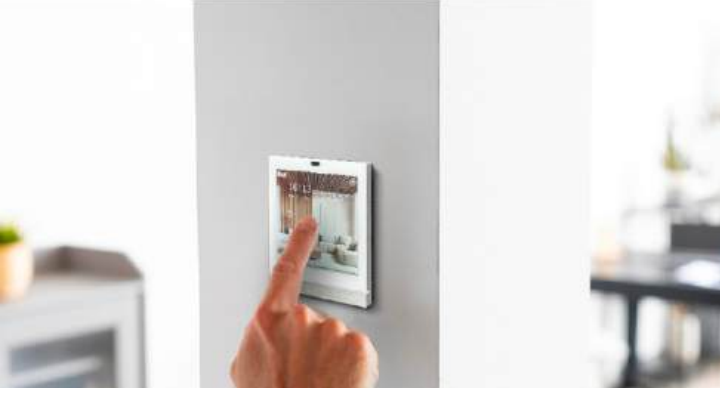

Kapasitif dokunmatik ekran

Parmaklarınızın ucunda zahmetsiz kontrol. Duyarlı, sezgisel ve modern yaşam için tasarlandı.

Dahili sıcaklık sensörü

Dahili sıcaklık sensörü ile konforunuz sağlanır.