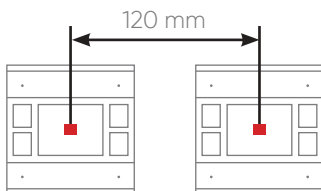

Montaj Detayı