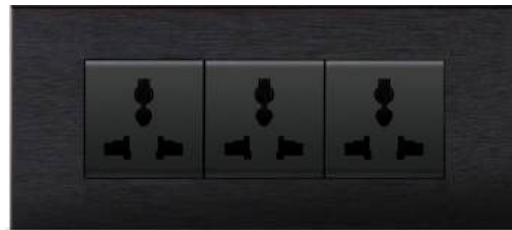

6M Priz - Antrasit