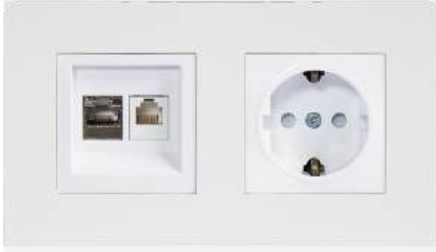

Priz+TV/SAT
Üçlü Antrasit

Data+Priz
İkili İnci Beyaz